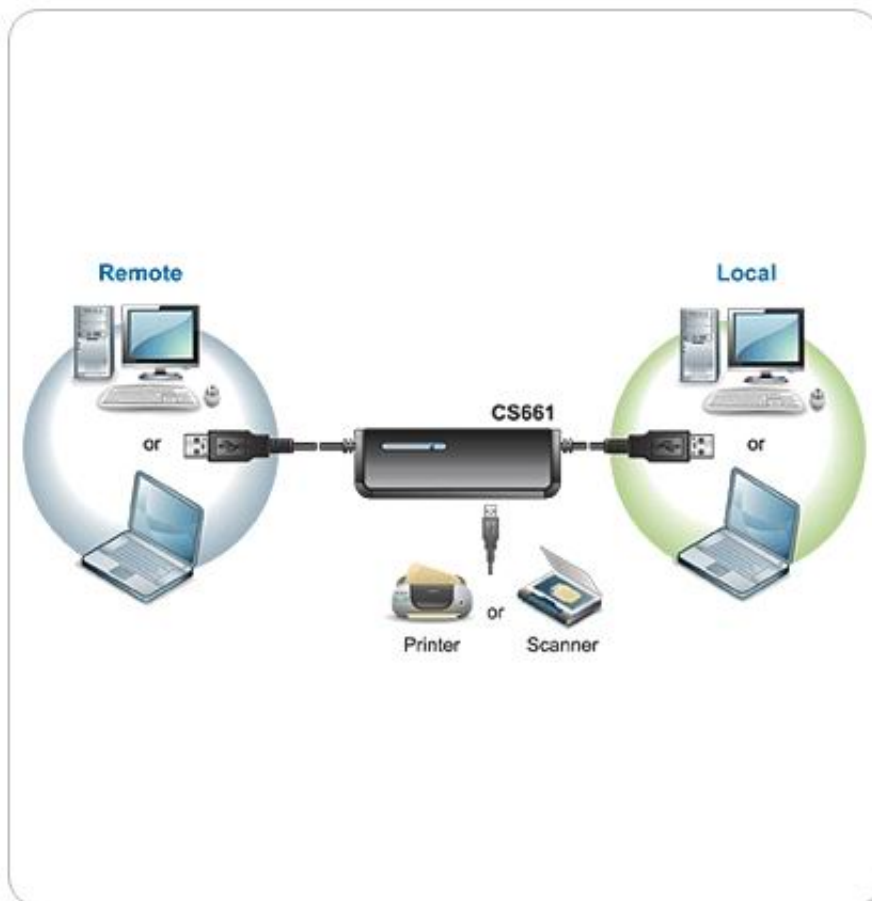

KVM Laptop USB switch

Cena brutto	156,21 zł
Cena netto	127,00 zł
Dostępność	Dostępny
Numer katalogowy	CS-661
Producent	ATEN

Opis produktu

Switch CS661 to przełącznik służący do sprawnego przesyłania danych pomiędzy dwoma komputerami z wykorzystaniem złączy USB. W prosty sposób i bez konieczności konfigurowania sieci umożliwi wymianę plików pomiędzy laptopem a komputerem w biurze lub domowym PCtem. Idealne urządzenie do wymiany plików muzycznych, filmów i zdjęć oraz dokumentów. Posiada funkcję przełącznika KVM co ułatwia obsługę .

Cechy:

- Zgodne z USB 2,0
- Funkcja KVM (dual PC control) pozwalająca na obsługę obu połączonych komputerów z komputera local
- Wolny port USB do podłączenia urządzenia peryferyjnego obsługiwane z komputera local
- Kompaktowa, zwarta obudowa
- Zintegrowane kable USB
- Intuicyjny i prosty w obsłudze interfejs GUI
- Plug and Play
- Nie wymaga zasilacza

Diagram:

Specyfikacja:

Computer Connections

1 to 1

Connectors

Local Port

1 x USB Type A Male (Black)

Remote Port