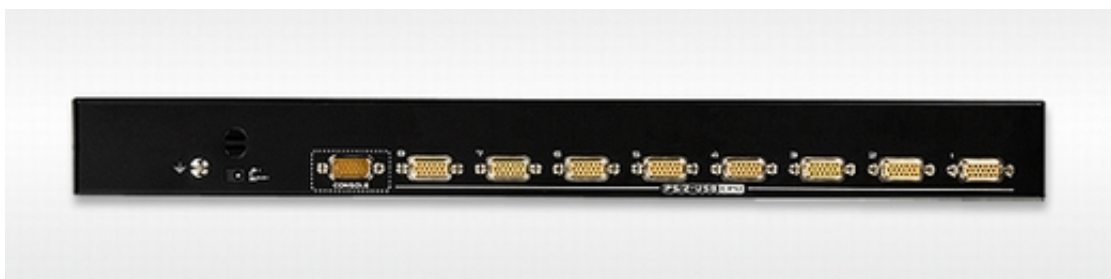

Opis produktu

Przełącznik KVM CS1308. 8 portowy. Umożliwia podłączenie 8 komputerów do jednej konsoli (klawiatura, monitor, mysz).

Konsola i komputery mogą być podłączane poprzez USB lub PS/2

Cechy:

- Kontrola do 8 komputerów z jednej konsoli USB lub PS/2
- Połączenie kaskadowe 8 przełączników pozwala na kontrole nad 64 komputerami (tylko przy wykorzystaniu USB)
- Dual Interface - pozwala na podłączanie komputerów i konsoli poprzez USB lub PS/2
- Zgodny z Win 2k/XP/Vista, Linux, Mac, Sun
- Wsparcie dla klawiatur multimedialnych do PC Mac i Sun
- Autodetekcja interfejsów USB i PS/2
- Emulacja klawiatury i myszy pozwala na bootowanie wszystkich komputerów
- Obsługa rozdzielczości video do 2048x1536 DDC2B
- Przełączanie komputerów z panela czołowego, kombinacją klawiszy klawiatury lub z menu OSD
- Dwa poziomy logowania. Osobne profile użytkowników i administratora
- Funkcja AutoScan pozwala na monitorowanie bieżącego stanu wszystkich podłączonych komputerów
- Hot plugable - pozwala na podłączanie/odłączanie komputerów bez wyłączenia przełącznika
- Firmware upgradeable
- Nie wymaga instalacji oprogramowania
- Dostosowany do montażu w szafach/rackach 19"
- Zasilacz w komplecie
- Uniwersalny kabel USB/PS/2 do podłączenia konsoli w komplecie
- **UWAGA !** Zestaw nie zawiera kabli do podłączenia komputerów. Należy je wybrać stosownie do potrzeb - spis na dole strony

Widok z tyłu:

Diagram: