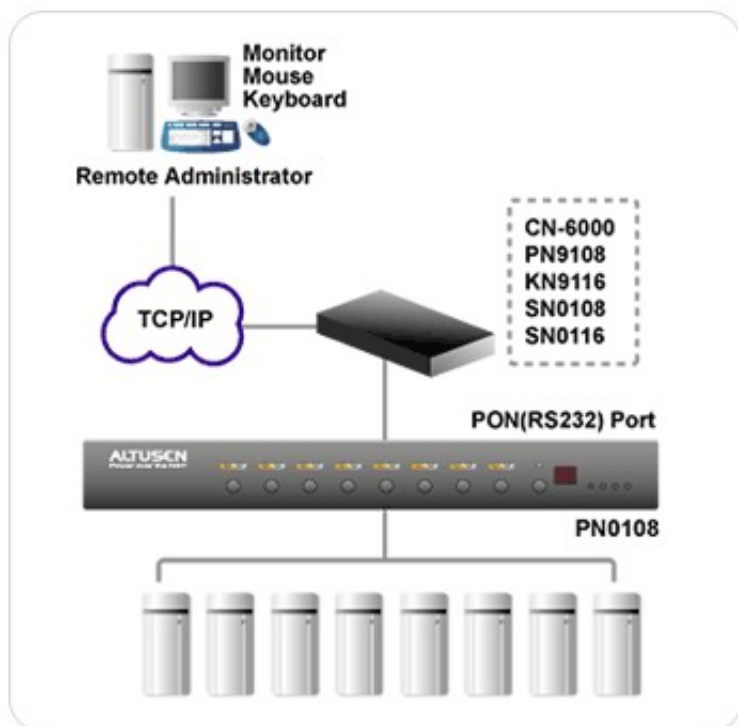

Opis produktu

ALTUSEN PN0108 to sprzętowe rozwiązanie pozwalające na wyłączenie, shutdown i ponowne włączenie każdego serwera podłączonego do systemu. Administrator może dokonać tych czynności zarówno lokalnie z poziomu panelu sterującego jak i zdalnie poprzez sieć LAN, WAN oraz Internet.

Cechy:

- Zdolność zdalnego restartowania i w pełni kompatybilny z CN-6000 i KN9116
- Dodatkowy port RS232 pozwala administratorowi na nieograniczone zdalne zamykanie systemu, restartowanie i wyłączenie każdego komputera czy serwera w instalacji.
- Współpracuje z wieloma platformami
- Pozwala na bezpieczne zamknięcie i restart systemu
- Przełączanie pomiędzy zdalną i lokalną konsolą poprzez naciśnięcie przycisku R/L na każdym porcie
- Połączenie kaskadowo 16 przełączników 8 portowych CP-0108 pozwala do kontrolę do 128 urządzeń
- W komplecie 8 kabli zasilających urządzenia i 8 kabli sterujących

[Obejrzyj produkt w animacji 3D](#)

[Upgrade firmware](#)

[Driver](#)

Widok z przodu i z tyłu:

Specification

Power Inlet		1 x IEC 60320/C14 Male
Power Outlets		8 x IEC 60320/C13 Female
Connectors	PON In	1 x DB-9 Female
	PON Out	1 x DB-9 Male
	Safe Shutdown	8 x 6-pin Safe Shutdown Jacks Female
Switches	Reset	1 x Semi-Recessed Pushbutton
	Power	1 x Rocker
	F/W Upgrade Recovery	1 x Slide
	Outlet On/Off	8 x Pushbutton
	Remote On/Off	
LEDs	Outlet Power	8 (Orange)
	Remote Access	8 (Green)
	Station ID	2 x 7 segment (Yellow)
I/P Rating (Total input)		100 ~ 120V, 50/60Hz,12A 220 ~ 240V, 50/60Hz,10A
O/P Rating	Per Port	100 ~ 120V, 50/60Hz, 9A (Max.)