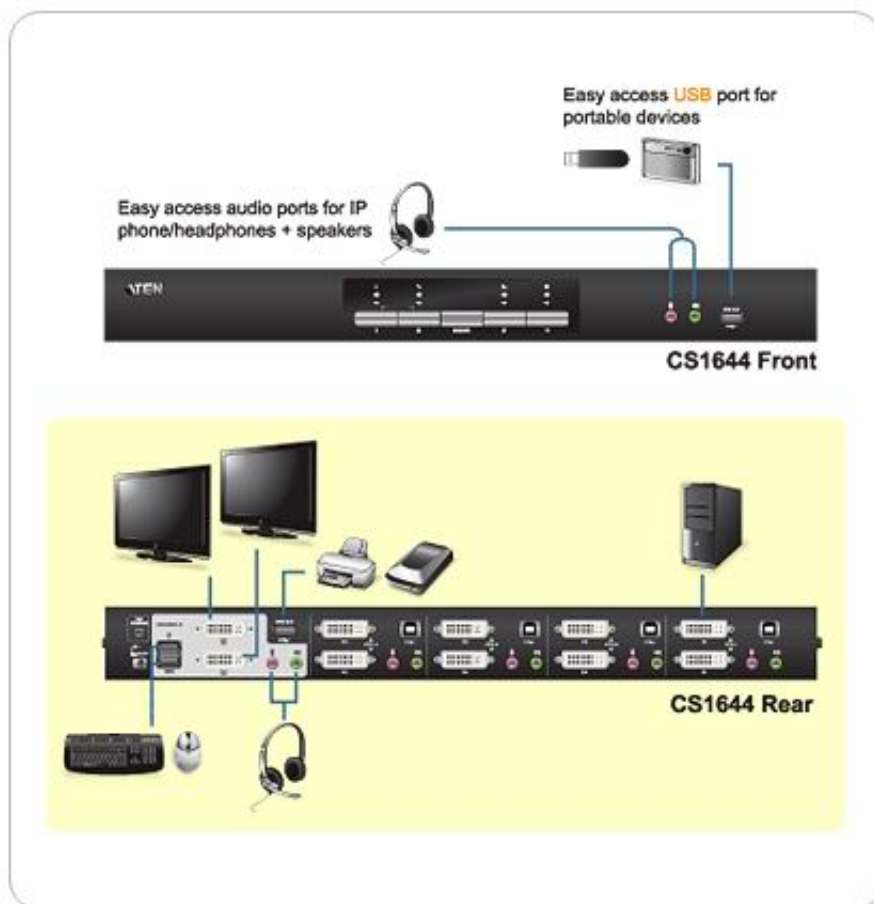

Opis produktu

>

2-port USB 2.0 DVI Dual View KVMP Switch

Przełącznik pozwalający na podłączenie do jednej konsoli 2-monitorowej 4 komputerów lub innych urządzeń wyposażonych w dwuwyjściowe karty graficzne DVI. Dodatkowo urządzenie posiada wbudowany 2 portowy hub USB 2,0 i obsługę toru audio w jakości surround 2.1. Obudowa w stylistyce **CubiQ**

Widok z tyłu:

Diagram:

Specyfikacja:

Computer Connections			4
Port Selection			Front Panel Pushbuttons; Hotkeys
Connectors	Console Ports	Keyboard	1 x USB Type A Female (White, rear panel)
		Video	2 x DVI-I Female (White)
		Mouse	1 x USB Type A Female (White, rear panel)
		Speakers	1 x Mini Stereo Jack Female (Green)
		Mic.	1 x Mini Stereo Jack Female (Pink)
	KVM Ports	Keyboard / Mouse	4 x USB Type B Female (white)

	Video	8 x DVI-I Female (white)
	Speaker	4 x Mini Stereo Jack Female (Green)
	Mic.	4 x Mini Stereo Jack Female (Pink)
	F/W Upgrade	1 x 4-conductor 3.5 mm Jack
	Power	1 x DC Jack
	USB 2.0 Hub	2 x USB Type A Female (Black; 1 x front panel; 1 x rear panel)
Switches	Selected	5 x Pushbutton
LEDs	Mode	3 (1 Orange, 2 Green)
	KVM	4 (Orange)
	Audio	4 (Green)
	USB	4 (Green)
Emulation	Keyboard/Mouse	USB
Video		DVI Dual Link: 2560 x 1600 DVI Single Link: 1920 x 1200
Scan Interval		1-99 secs. (5 secs. default)
Power Consumption		DC 5.3 V, 12.19 W
Environment	Operating Temp.	0-50°C
	Storage Temp.	-20-60°C
	Humidity	0-80% RH, Non-condensing
Physical Properties	Housing	Metal
	Weight	2.32 kg
	Dimensions (L x W x H)	43.24 x 15.41 x 4.40 cm