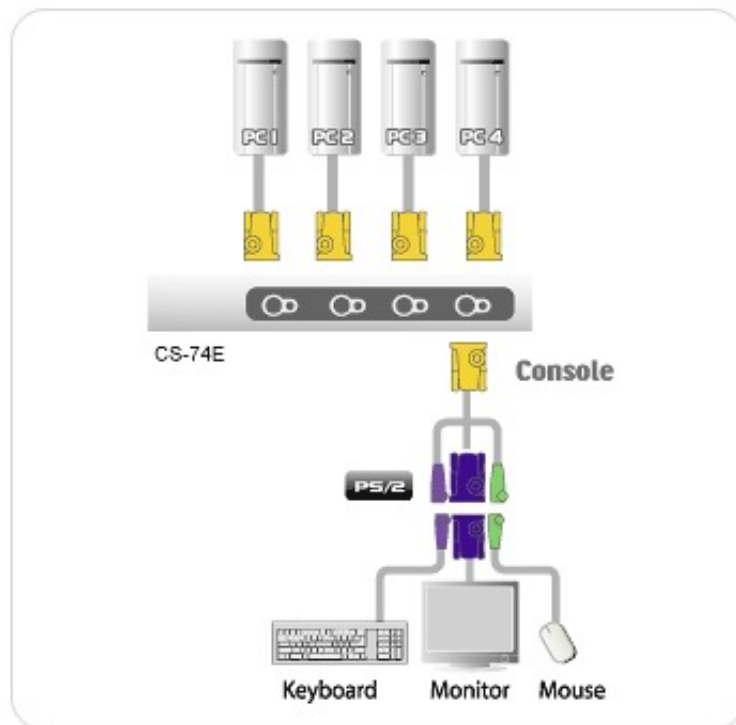

Link do produktu: <https://dabe.pl/kvm-41-cs-74ec-ps2-z-kablami-aten-p-1927.html>

KVM 4/1 CS-74EC PS/2 z kablami Aten

Cena brutto	321,03 zł
Cena netto	261,00 zł
Dostępność	Dostępny
Numer katalogowy	CS-74EC
Producent	ATEN

Opis produktu

Cechy: