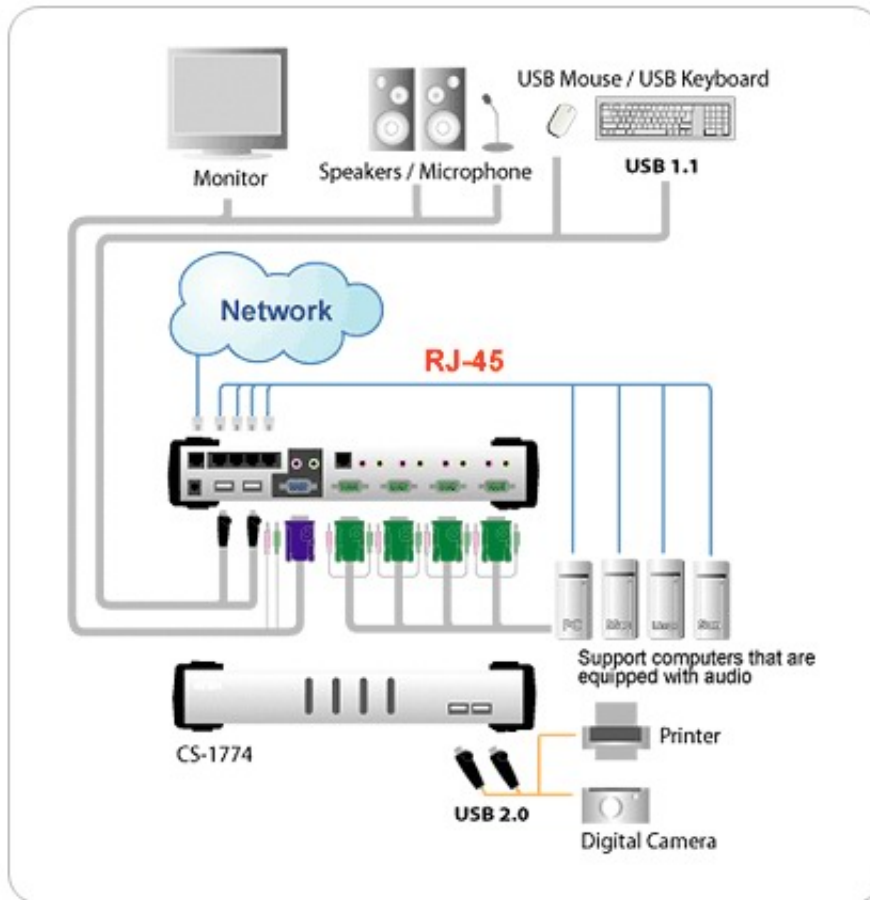

### Opis produktu

Przełącznik KVM zintegrowany ze switchem ethernet

#### Cechy:

- Obsługa 4 komputerów przy pomocy jednej konsoli (klawiatura USB+mysz USB+monitor)
- Zintegrowany switch 4-portowy 10/100

- 
- Wybór komputera na frontowym panelu przełącznika lub przez kombinację klawiszy klawiatury
  - Niezależne przełączanie KVM i portów USB
  - Obsługa portów audio
  - W pełni kompatybilny z USB 2.0
  - Niezależne przełączanie komputerów, portów audio i USB
  - Rozdzielczość 2048 x 1536 DDC8
  - Obsługuje systemy Windows i Mac
  - Dodatkowe wolne dwa porty USB 2.0 do wykorzystania
  - **W komplecie 4 kable 1,8m [2L-5302UU](#) do podłączenia 4 komputerów USB**
  - **Istnieje możliwość zakupu kabli [2L-5305UU](#) o długości 5m.**

[Obejrzyj produkt w animacji 3D](#)

**Diagram:**

**Specification :**

Computer Connections	4
Computer Port Selection	Hotkeys, Pushbutton
USB Port/ Audio Port Selection	Hotkey

Connectors	Console	Keybo	1 x USB Type A Female (White)
		Video	1 x HDB-15 Female (Blue)
		Mous	1 x USB Type A Female (White)
		Speak	1 x Mini Stereo Jack Female (Green)
Computer	Keybo	ard	4 x SPHD-15 Female
		Video	
		Mous	
		Speak	4 x Mini Stereo Jack Female (Green)

---

	Micro phone	4 x Mini Stereo Jack Female (Pink)
	Ethernet Hub	3 x RJ-45 Female (Black)
	Peripheral	2 x USB Type-A Female (White)
	Firmware upgrade	1 x RJ-11 Socket Female (Black)
	Power	1 x DC Jack(Black)
LEDs	On Line / Selected	4 (Orange)
	USB Link	4 (Green)
	10/100 Mbps	5 (Green)
	LINK(Ethernet)	5 (Green)
Emulation	Keyboard	USB
	Mouse	
Video		2048 x 1536; DDC2B
Scan Interval		1~99 seconds (5 seconds default)
Power Consumption		DC 5.3V, 5W
Environment	Operating Temperature	0°~50°C
	Storage Temperature	-20°~60°C
	Humidity	0~80% RH, NC
Physical Properties	Housing	Metal
	Weight	0.92 kg
	Dimensions ( L x W x H )	27 x 8.5 x 5.5cm