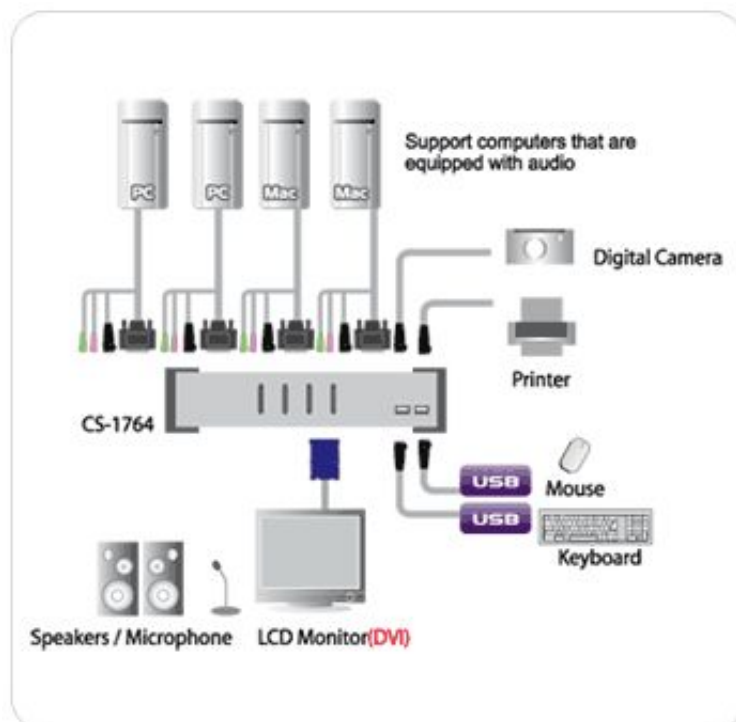

Złącza PC	Monitor	4 x DVI (F)
		USB	4 x USB Typ B (F)
		Głośniki	4 x Esaphone Jack FI (obowa)
		Mikrofon	4 x Esaphone Jack FI (obowa)
		Urządzenia	2 x USB Typ A (F)
	Firmware upgrade		1 x Esaphone Jack FI (czarna)
	Power Jack		1
kontrolki LED	On Line / Selected	pomiar/rozmiar	
	Urządzenia	złotono	
Emulacja	Klawiatury	USB	
	Mysz	USB	
Wybór portu		przycisk, kombinacja klawiszy	
Urządzenia USB		kombinacja klawiszy	
Przebieżność VGA		1000 x 1200	
Skonwersja wewnętrzna		1 - 50 sek. (5 sek.)	
Obrotowa		Masa	
Wymiary (L x W x H)		200 x 74,5 x 40mm	
Wymiary wraz z podłokietkami (L x W x H)		270 x 85 x 250mm	

Diagram: