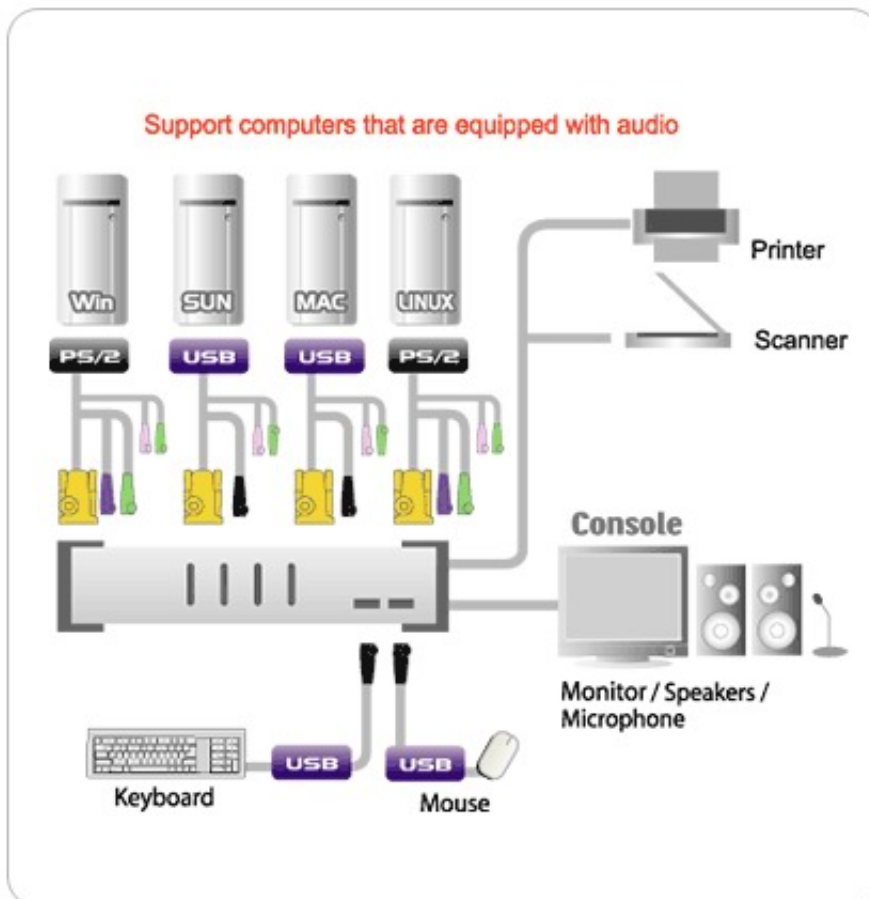

#### Cechy:

- Jedna konsola obsługuje 4 komputery i 2 zewnętrzne urządzenia USB 1.1
- Zdolny do niezależnego działania (asynchroniczny) przełącznik KVM i dodatkowych portów
- Dual interface - obsługuje komputery z klawiaturami i myszami PS/2 lub USB
- Przełączanie poprzez wybór przełącznika na frontowym panelu lub poprzez kombinacje klawiszy
- Obsługuje systemy Windows 98SE/ME/2000/XP, Mac OS8.6 lub wyżej, Sun Solaris; Linux
- Rozdzielczość monitora; 2048 x 1536; DDC2B
- Kompatybilny z USB 1.1
- Możliwość aktualizacji Firmware'u
- Obsługa dźwięku (głośniki i mikrofon)
- **W komplecie 2 kable 1,2m [2L-5301U](#) do połączenia z komputerami przez USB oraz 2 kable 1,8m [2L-5302U](#) do połączenia z komputerami przez USB.**
- **Istnieje możliwość dokupienia kabli o innych długościach do podłączenia komputerów przez USB oraz kabli do podłączenia komputerów przez PS/2 (spis na dole strony).**

[Obejrzyj produkt w animacji 3D](#)

#### Widok frontowy

Widok tyłu

Diagram

**Specyfikacja:**

Computer Connections

4

Port Selection

Hotkeys, Pushbutton

USB Port/Audio Port Selection

Hotkey

Connectors	Console Ports	Keyboard	1 x USB Type A Female (White)
		Video	1 x HDB-15 Female (Black)
		Mouse	1 x USB Type A Female (White)
		Speaker	1 x Mini Stereo Jack Female(Green)
		Microphone	1 x Mini Stereo Jack Female (Pink)
	KVM Ports	Keyboard/Video/Mouse	4 x SPHD-15 Female (Yellow)
		Speaker	4 x Mini Stereo Jack Female (Green)
		Microphone	4 x Mini Stereo Jack Female (Pink)
	USB Hub		2 x USB Type A Female (Black)
	F/W Upgrade		1 x RJ11 Female (Black)
Power		1 x DC Jack	
Switches	Port		4 x Pushbutton
	F/W Upgrade		1 x Slide
LEDs	On Line/ Selected		4 (Orange)
	USB Link		4 (Green)
Emulation	Keyboard/Mouse		USB
Video			2048 x1536; DDC2B
Scan Interval			1~99 seconds
Power Consumption			DC5V, 1.25W
Environment	Operating Temp.		0~50°C
	Storage Temp.		-20~60°C
	Humidity		0~80% RH, Non-densing
Physical Properties	Housing		Metal
	Weight		0.70 kg
	Dimensions ( L x W x H )		21.00 x 8.50 x 5.50 cm