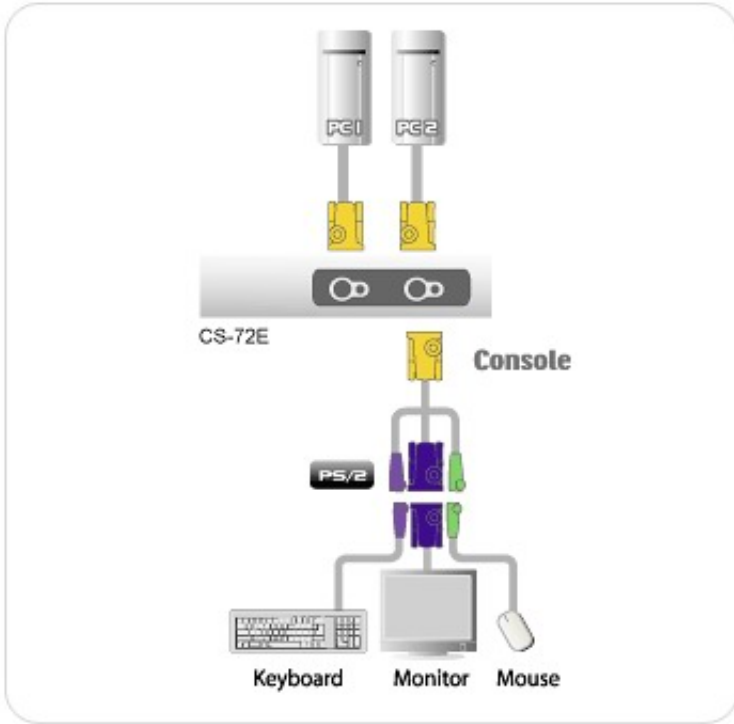

Kompatybilne table połączeń: