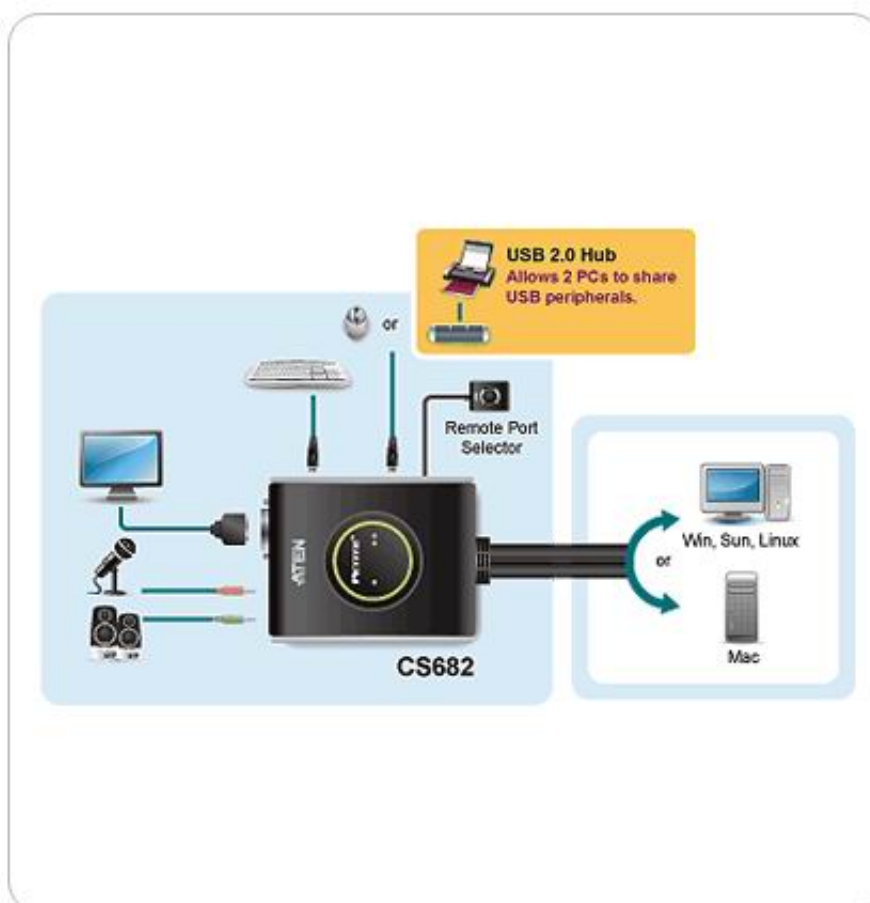

Specyfikacja:

Computer Connections

Port Selection

2

Remote port selector, Mouse, Hotkeys