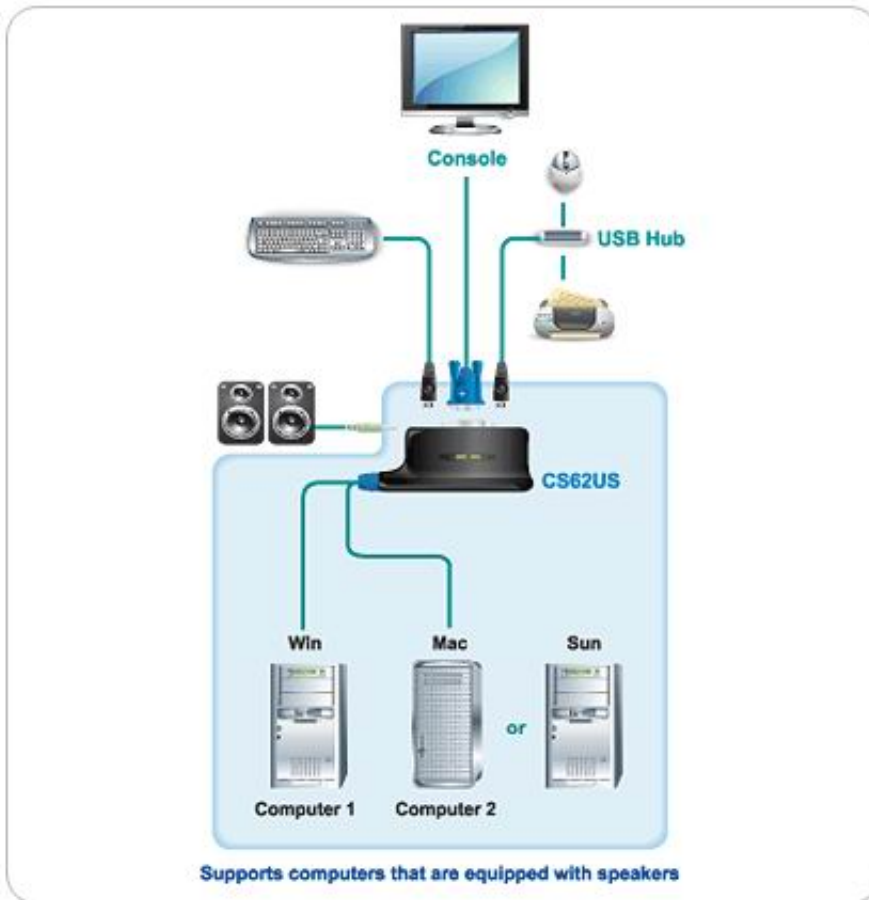

Link do produktu: <https://dabe.pl/kvm-21-cs-62us-usb-audio-zintegrowa-kable-aten-p-1923.html>

## KVM 2/1 CS-62US USB-Audio zintegrowa kable Aten

Cena brutto	<b>135,55 zł</b>
Cena netto	<b>110,20 zł</b>
Dostępność	<b>Dostępny</b>
Numer katalogowy	<b>CS-62US</b>
Producent	<b>ATEN</b>

#### Cechy:

- 1 konsola (klawiatura+monitor+mysz+głośniki) do obsługi 2 komputerów z wykorzystaniem portów USB
- Zintegrowane kable połączeniowe 0,9 m
- Obsługa toru audio daje możliwość podłączenia głośników lub słuchawek (bez mikrofonu)
- Współpracuje z wszystkimi systemami operacyjnymi i platformami sprzętowymi: Win XP, 2k, Vista, Mac 8.6/9/10, Sun Solaris 8/9
- Zastosowany układ USB ATEN ASIC do zaawansowanej korekcji błędów
- Funkcja Display Emulation Technology do automatycznego rozpoznawania monitora konsoli i optymalizacji używanej rozdzielczości.
- Rozdzielczość do 2048 x 1536, DDC2B
- Funkcja Auto-scan
- Port USB myszy może być wykorzystany do podłączenia huba USB i zainstalowania innych urządzeń USB
- Nie wymaga zasilacza
- Waga 290g

#### Diagram:

**Specyfikacja:**

Computer Connections		2
Computer Port Selection		Hotkey
Connectors	Console Ports	Keyboard Video Mouse Speaker
		1 x USB Type A Female (White) 1 x HDB-15 Female(Blue) 1 x USB Type A Female (White) 1 x Mini Stereo Jack Female (Green)
	KVM Ports	Keyboard/ Mouse Video Speaker
		2 x USB Type A Male(Black) 2 x HDB-15 Male(Blue) 2 x Mini Stereo Plug Male (Green)
LEDs	Selected	2 (Green)
Cable Length	Computers	0.9m
Emulation	Keyboard/Mouse	USB
Video		2048 x 1536, DDC2B
Scan Interval		5 seconds
Environment	Operating Temp.	0°~50°C