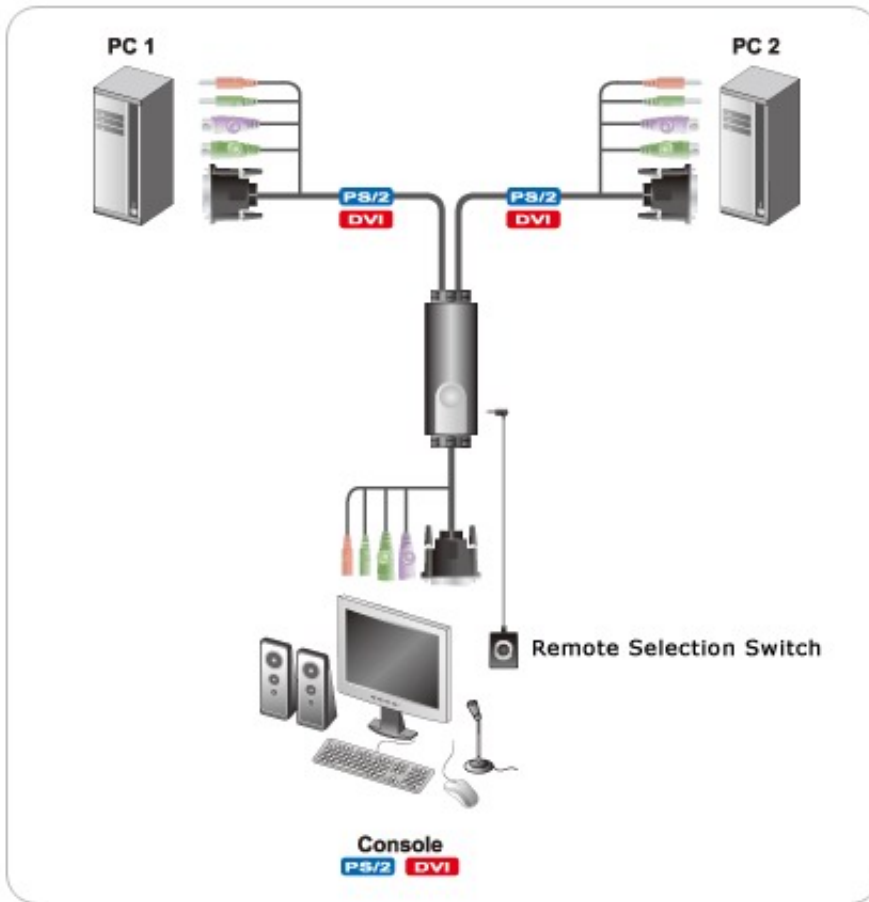

Opis produktu

Przełącznik KVM 2 portowy dla konsoli PS2 i komputerów z wyjściami DVI.

Pełna obsługa toru audio (mikrofon i głośniki)

Cechy:

- W pełni zgodny ze specyfikacją DVI
- W komplecie bardzo wygodny zewnętrzny przełącznik
- Zintegrowane kable połączeniowe: do konsoli 1,2m, do komputerów 1,2m i 0,6m
- Tor audio pozwalający na zainstalowanie systemu surround 1,2
- Niezależne przełączanie toru audio
- Obsługiwana rozdzielczość max 1200x1600 60Hz DDC2B
- Funkcja autoscan

-
- Nie wymaga zasilacza
 - Zgodny z Win XP, 2k, Vista, Linux

Widok przełącznika zewnętrznego

Widok złącz

Diagram:

Computer Connections

2

Port Selection

Hotkey, Pushbutton

Connectors	Console	Keyboard	1 x 6-pin Mini-DIN Female (Purple)
		Video	1 x DVI Male (Black)
		Mouse	1 x 6-pin Mini-DIN Female (Green)
		Speaker	1 x Mini Stereo Jack Female (Green)
		Microphone	1 x Mini Stereo Jack Female (Pink)
	KVM Ports	Keyboard	2 x 6-pin Mini-DIN Male (Purple)
		Video	2 x DVI Male (Black)
		Mouse	2 x 6-pin Mini-DIN Male (Green)
		Speaker	2 x Mini Stereo Plug Male (Green)
		Microphone	2 x Mini Stereo Plug Male (Pink)
Switches	Remote Selection Switch		1 x Mini Stereo Jack
	Port		1 x Pushbutton
LEDs	Selected		2 (Green)
Cable Length	Console	KB/Mouse	0.2m
		Video	1.2m