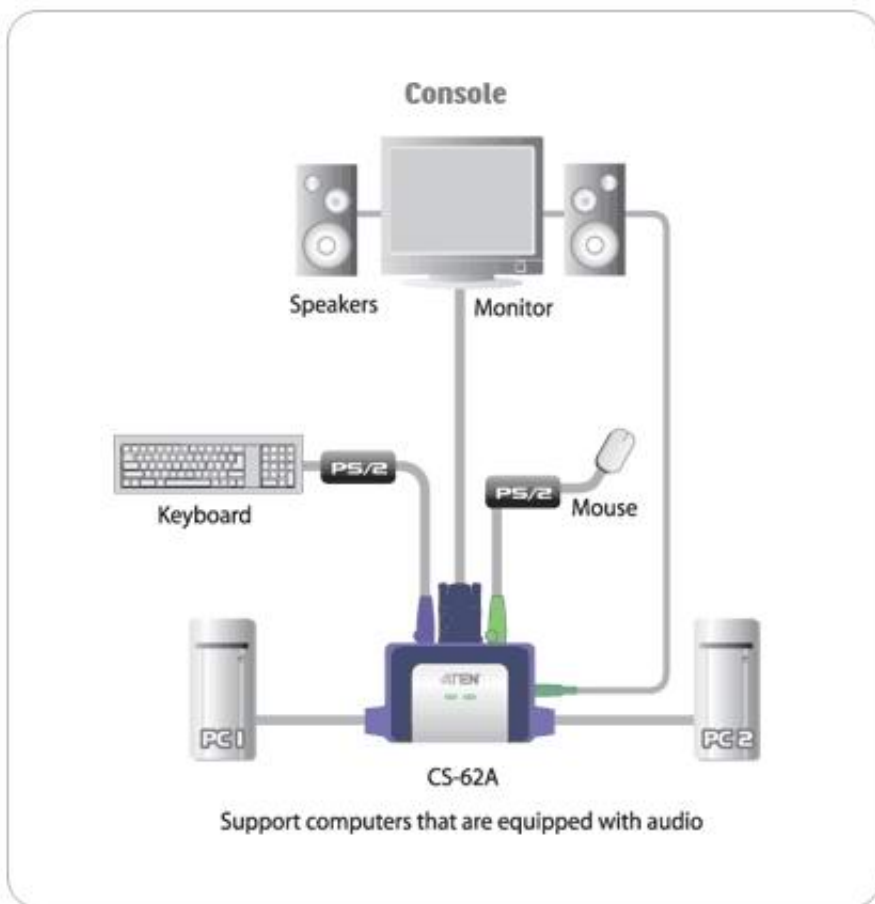

Link do produktu: <https://dabe.pl/kvm-21-cs-62a-ps2-audio-z-kablami-mini-aten-p-579.html>

KVM 2/1 CS-62A PS/2 + Audio z kablami mini Aten

Cena brutto	92,25 zł
Cena netto	75,00 zł
Dostępność	Dostępny
Numer katalogowy	CS-62A
Producent	ATEN

Opis produktu

Cechy:

- 1 konsola (klawiatura+monitor+mysz+głośniki) do obsługi 2 komputerów
- Zintegrowane kable połączeniowe 130cm
- Obsługa toru audio daje możliwość podłączenia głośników lub słuchawek (bez mikrofonu)
- Współpracuje z systemami operacyjnymi: DOS, Win98SE, WinNT, Win Me, Win2k, WinXP oraz LINUX
- Nie wymaga zasilacza
- Rozdzielczość do 2048 x 1536, DDC2B
- Waga 410g

Widok gniazd do podłączenia konsoli

Końcówki do podłączenia komputera

Specyfikacja:

Funkcje		Specyfikacja	
Złącza PC		2	
Wyjście PC		HDMI	
Złącza	PC (nie montowane kable razem z przedmiotem)	Klawiatura	2 x Mini-DIN-6 Męskie (DIN)
		Mysz	2 x Mini-DIN-6 Męskie (zasilony)
		VGA	2 x HDC-15 Męskie (zasilony)
		Głośniki	2 x 5W x mini jack stereo (zasilony)
	Kamera	Klawiatura	1 x Mini-DIN-6 Żeński (DIN)
		Mysz	1 x Mini-DIN-6 Żeński (zasilony)
		VGA	1 x HDC-15 żeński (zasilony)
		Głośniki	1 x głośnik mini jack stereo (zasilony)
Kontroler LED	Wyjście	2 x sterowny	
Sterowanie	Klawiatura	PS/2	
	Mysz	PS/2	
Czas reakcji włączania		5 sekund	
Rozdzielczość		2048 x 1536, DDC2B	