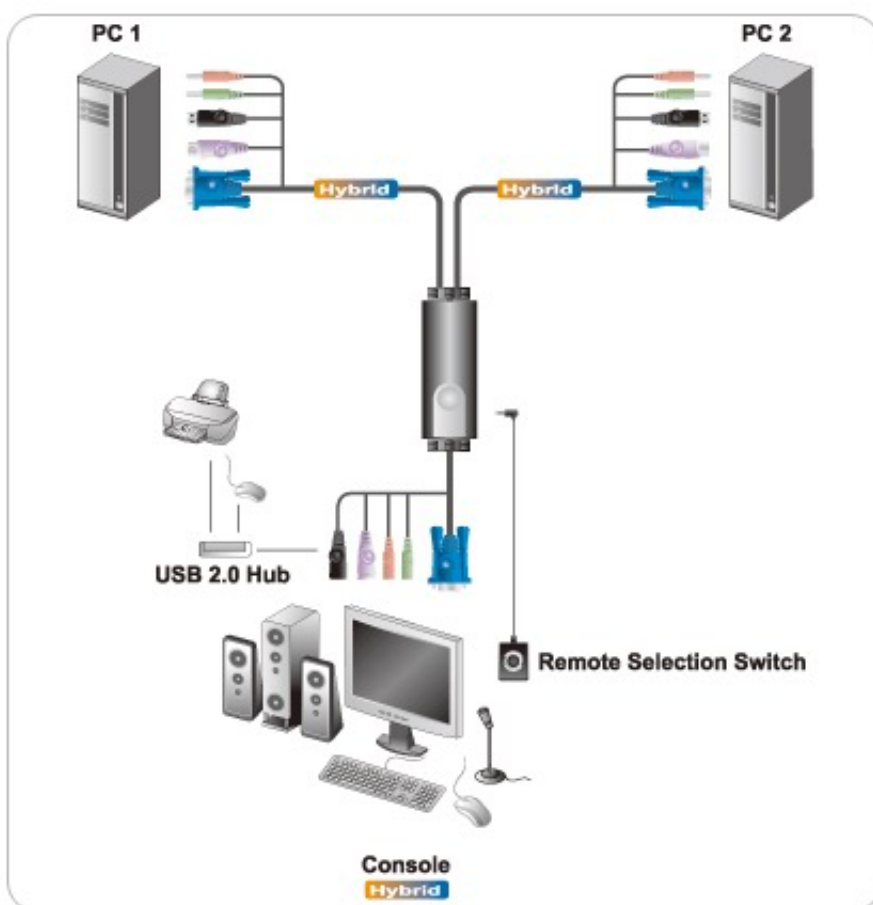

#### Przełącznik KVM 2/1 z pełną obsługą toru audio

- Jedna konsola (monitor, klawiatura P/S2, mysz USB) kontroluje dwa komputery
- Tor audio pozwalający na zainstalowanie systemu surround 1,2
- Zewnętrzny przełącznik portów na kablu poprawia ergonomię pracy i umożliwia umieszczenie KVM w dowolnym miejscu
- Możliwość podłączenia do portu myszy HUBa USB i zainstalowanie urządzeń peryferyjnych USB (drukarki, pamięci flash....)
- Zintegrowane kable (do konsoli 0,15m, do komputerów 0,6m oraz 1,2m)
- Obsługiwana rozdzielczość video 2048x1536
- Funkcja AutoScan
- Nie wymaga zasilacza
- Obsługuje systemy Win2k, Win XP, Vista, Linux

Diagram:

Specyfikacja:

Port Selection		Hotkey, Pushbutton	
Connectors	Console	Keyboard	1 x 6-pin Mini-DIN Female (Purple)
		Video	1 x HDB-15 Female (Blue)
		Mouse	1 x USB Type A Female (Black)
		Speaker	1 x Mini Stereo Jack Female (Green)
		Microphone	1 x Mini Stereo Jack Female (Pink)
	KVM Ports	Keyboard	2 x 6-pin Mini-DIN Male (Purple)
		Video	2 x HDB-15 Male (Blue)
		Mouse	2 x USB Type A Male (Black)
		Speaker	2 x Mini Stereo Plug Male (Green)
		Microphone	2 x Mini Stereo Plug Male (Pink)
	Remote Selection Switch	1 x Mini Stereo Jack	
Switches	Port	1 x Pushbutton	
LEDs	Selected	2 (Green)	
Cable Length	Console	0.15m	
	Computers	0.6m, 1.2m	
Emulation	KB / Mouse	PS/2	
Video		2048 x 1536; DDC2B	
Scan Interval		3, 5, 10, 20 Seconds	
Environment	Operating Temp.	0~50°C	
	Storage Temp.	-20~60°C	
	Humidity	0~80% RH, Non-condensing	
Physical Properties	Housing	Plastic	
	Weight	0.41 kg	
	Dimensions ( L x W x H )	8.45 x 3.40 x 2.13 cm	