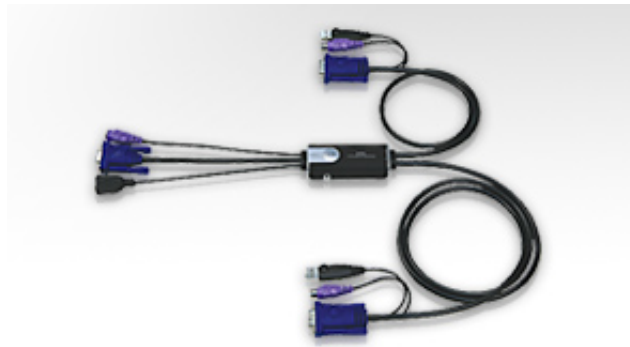

## KVM 2/1 CS-52 PS/2 USB

Cena brutto	<b>102,09 zł</b>
-------------	------------------

Cena netto	<b>83,00 zł</b>
------------	-----------------

Dostępność	<b>Dostępny</b>
------------	-----------------

### Opis produktu

- Jedna konsola (monitor, klawiatura P/S2, mysz USB) kontroluje dwa komputery
- Zewnętrzny przełącznik portów na kablu poprawia ergonomię pracy i umożliwia umieszczenie KVM w dowolnym miejscu
- Możliwość podłączenia do portu myszy HUBa USB i zainstalowanie urządzeń peryferyjnych USB (drukarki, pamięci flash....)
- Zintegrowane kable (do konsoli 0,15m, do komputerów 0,6m oraz 1,2m)
- Obsługiwana rozdzielczość video 2048x1536
- Funkcja AutoScan
- Nie wymaga zasilacza
- Obsługuje systemy Win2k, Win XP, Vista, Linux

## Specyfikacja:

Computer Connections			2
Port Selection			Hotkey, Pushbutton
Connectors	Console	Keyboard	1 x 6-pin Mini-DIN Female (Purple)
		Video	1 x HDB-15 Female (Blue)
		Mouse	1 x USB Type A Female (Black)
	KVM Ports	Keyboard	2 x 6-pin Mini-DIN Male (Purple)
		Video	2 x HDB-15 Male (Blue)
		Mouse	2 x USB Type A Male (Black)
		Remote Selection Switch	1 x Mini Stereo Jack
Switches	Port	1 x Pushbutton	
LEDs	Selected	2 (Green)	
Cable Length	Console	0.15m	
	Computers	0.6m, 1.2m	
Emulation	KB / Mouse	PS/2	
Video		2048 x 1536; DDC2B	
Scan Interval		3, 5, 10, 20 Seconds	
Environment	Operating Temp.	0~50°C	
	Storage Temp.	-20~60°C	
	Humidity	0~80% RH, Non-condensing	
Physical Properties	Housing	Plastic	
	Weight	0.33 kg	
	Dimensions ( L x W x H )	8.45 x 3.40 x 2.13 cm	