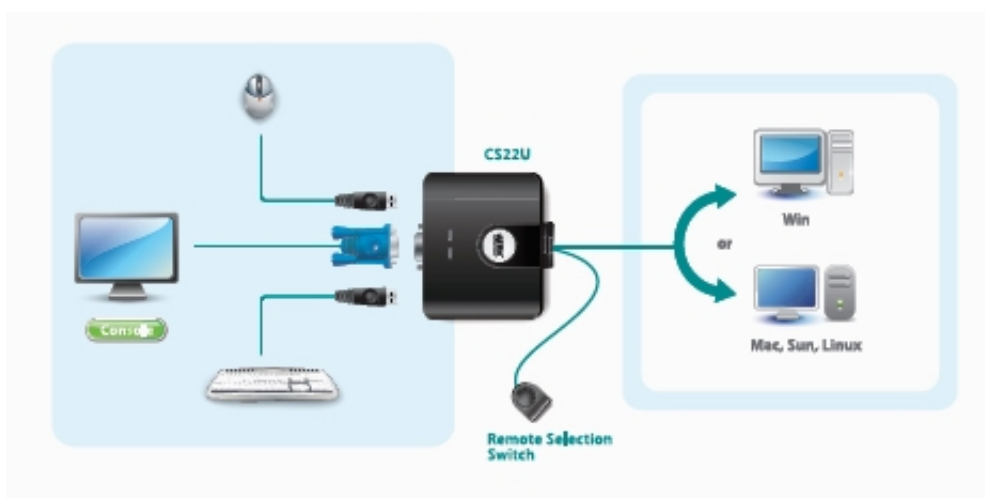

Link do produktu: <https://dabe.pl/kvm-21-cs-22u-usb-pilot-zintegrowane-kable-aten-p-1918.html>

KVM 2/1 CS-22U USB- pilot zintegrowane kable Aten

Cena brutto	85,63 zł
Cena netto	69,61 zł
Dostępność	Dostępny
Numer katalogowy	CS-22U
Producent	ATEN

Opis produktu

Przełącznik KVM 2/1 dla konsoli (klawiatura, mysz) USB i monitora SVGA.

Cechy:

- Zintegrowane kable połączeniowe do komputerów 1.8m
- Podłączenie komputerów przez porty USB
- Przełączanie wyłącznie za pomocą zewnętrznego przycisku na kablu
- Bez obsługi toru audio
- Obsługa wielofunkcyjnych myszy i klawiatur USB
- Obsługiwana rozdzielczość max 2048x1536
- Współpracuje z systemami Win, MAC, Linux oraz Sun
- Nie wymaga zasilacza

Diagram

Specyfikacja:

Function		CS22U	
Computer Connections		2	
Port Selection		Remote Selection Switch	
Connectors	Console Ports	Keyboard	1 x USB Type A Female (Black)
		Video	1 x HDB-15 Female (Blue)
		Mouse	1 x USB Type A Female (Black)
	KVM Ports	Keyboard/ Mouse	2 x USB Type A Male (Black)
		Video	2 x HDB-15 Male (Blue)
LEDs	Selected	2	
Cable Length	Computers	0.9 m	
	Remote Selection Switch	1.8 m	
Emulation	Keyboard / Mouse	USB	
Video		2048 x 1536, DDC2B	
Environment	Operating Temp.	0–50°C	
	Storage Temp.	-20–60°C	
	Humidity	0–80% RH, Non-condensing	
Physical Properties	Housing	Plastic	
	Weight	0.31 kg	
	Dimensions (L x W x H)	8.24x7.71x2.46 cm	