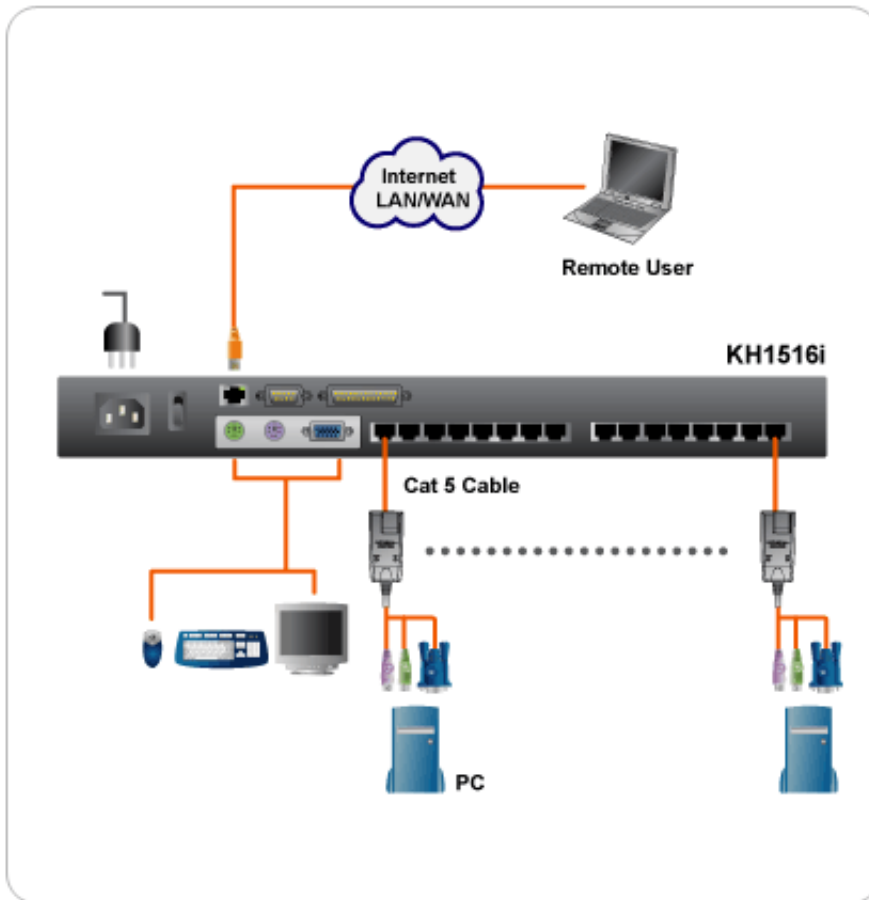

Diagram:

Specyfikacja:

Computer Connections	Direct	16
	Max.	256 (via Daisy Chain)
Port Selection		OSD;Hotkey;Pushbutton
Connectors	<table border="0"> <tr> <td>Console Ports</td> <td>Keyboard</td> <td>1 x Mini Din 6 Female (Purple)</td> </tr> <tr> <td></td> <td>Video</td> <td>1 x HDB-15 Female (Blue)</td> </tr> <tr> <td></td> <td>Mouse</td> <td>1 x Mini Din 6 Female (Green)</td> </tr> <tr> <td></td> <td>KVM Ports</td> <td>16 x RJ-45 Female</td> </tr> <tr> <td></td> <td>Daisy Chain Ports</td> <td>1 x DB-25 Male (Black)</td> </tr> <tr> <td></td> <td>Power</td> <td>1 x 3 Prong AC Socket</td> </tr> <tr> <td></td> <td>LAN</td> <td>1 x RJ-45 Female</td> </tr> <tr> <td></td> <td>PON</td> <td>1 x DB-9 Male (Black)</td> </tr> </table>	
Switches	<table border="0"> <tr> <td>Reset</td> <td>1 x Semi-recessed Pushbutton</td> </tr> <tr> <td>Power</td> <td>1 x Rocker</td> </tr> </table>