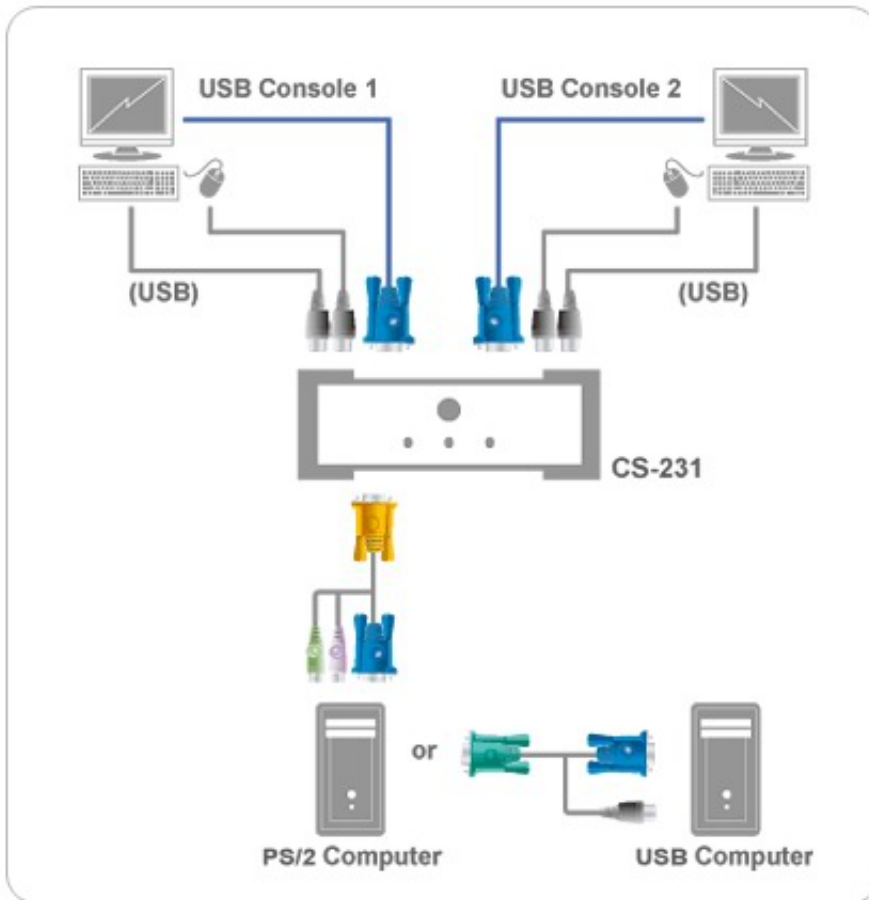

Opis produktu

Computer Sharing Device CS-231 jest automatycznym przełącznikiem pozwalającym na podłączenie dwóch konsol USB do jednego komputera.

Cechy:

- Obsługuje dwie konsole USB (klawiatury USB + myszy USB + monitory SVGA)
- Obsługuje komputer poprzez wyjścia PS/2 lub USB
- Dowolna platforma systemowa (Windows, MAC, Unix lub Linux)
- Przełączanie w trybie auto lub manual (hot keys)
- Funkcja "private mode" dla wybranego użytkownika
- Funkcja "screen saver" dla nieaktywnego użytkownika
- Cztery poziomy dla ustawienia "time out"
- Obsługa monitorów VGA, SVGA, MultiSync

-
- [Firmware upgradable](#)

W komplecie znajduje się jeden kabel [2L-5202U](#) 1.8m do podłączenia komputera poprzez USB.

Istnieje możliwość zamówienia innych kabli (spis na dole strony)

Diagram:

Specyfikacja:

Computer Connections			1
Console Connections			2
Console Selection			Pushbutton, Hotkey
Connectors	Console Ports	Keyboard	2 x USB Type A Female (White)
		Video	2 x HDB-15 Female (Blue)
		Mouse	2 x USB Type A Female (White)
	Computer Port		1 x SPHD-15/18 Female (Green)
	F/W Upgrade		1 x RJ-11 Female (Black)
	Power		1 x DC Jack (Black)
Switches	Mode Selection		1 x Pushbutton
	Reset		1 x Semi-recessed Pushbutton
	DIP		1 x 4 pin
	LEDs	Mode	1 (Orange)
	Selected	2 (Green)	

Video		1920x1440@60Hz, DDC2B
Timeout Settings		5, 60, 125, 255 Seconds
Power Consumption		DC5.3V, 2.2 W (Max.)
Environment	Operating Temperature	0-50°C
	Storage Temperature	-20-60°C
	Humidity	0~80% RH, NC
Physical Properties	Housing	Metal
	Weight	0.56 kg
	Dimensions (L x W x H)	14.30 x 8.70 x 5.50 cm