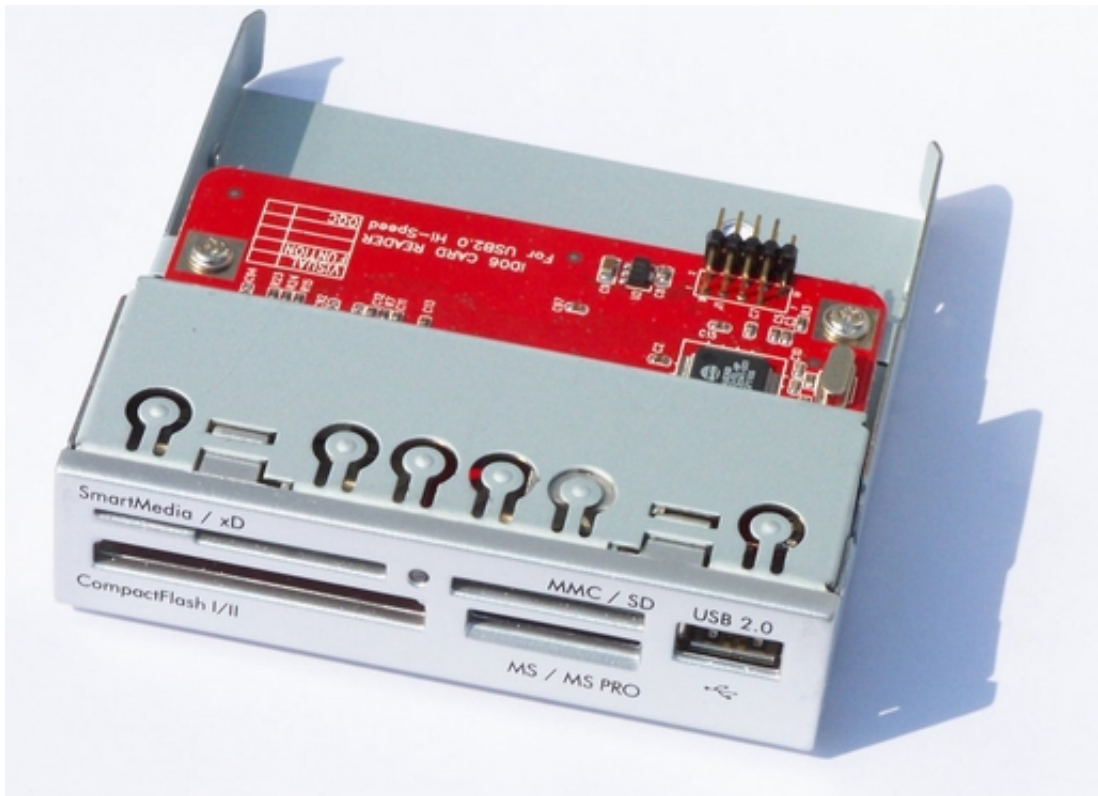

## Czytnik USB 2.0 kart wewnętrzny srebrny

|                  |                       |
|------------------|-----------------------|
| Cena brutto      | <b>19,58 zł</b>       |
| Cena netto       | <b>15,92 zł</b>       |
| Dostępność       | <b>Dostępny</b>       |
| Numer katalogowy | <b>LA-CR12 SILVER</b> |

### Opis produktu

Wewnętrzny czytnik kart pamięci

#### Cechy:

- **Zgodny ze specyfikacją USB 2.0 oraz USB Device Class Definition for Mass Storage**
- **Implementacja Ping-pong FIFO**
- **Zgodny z Win98, Win 2k, WinXP, MAC OS**
- **Zintegrowany wyłącznik zasilania oraz funkcje oszczędzania energii**