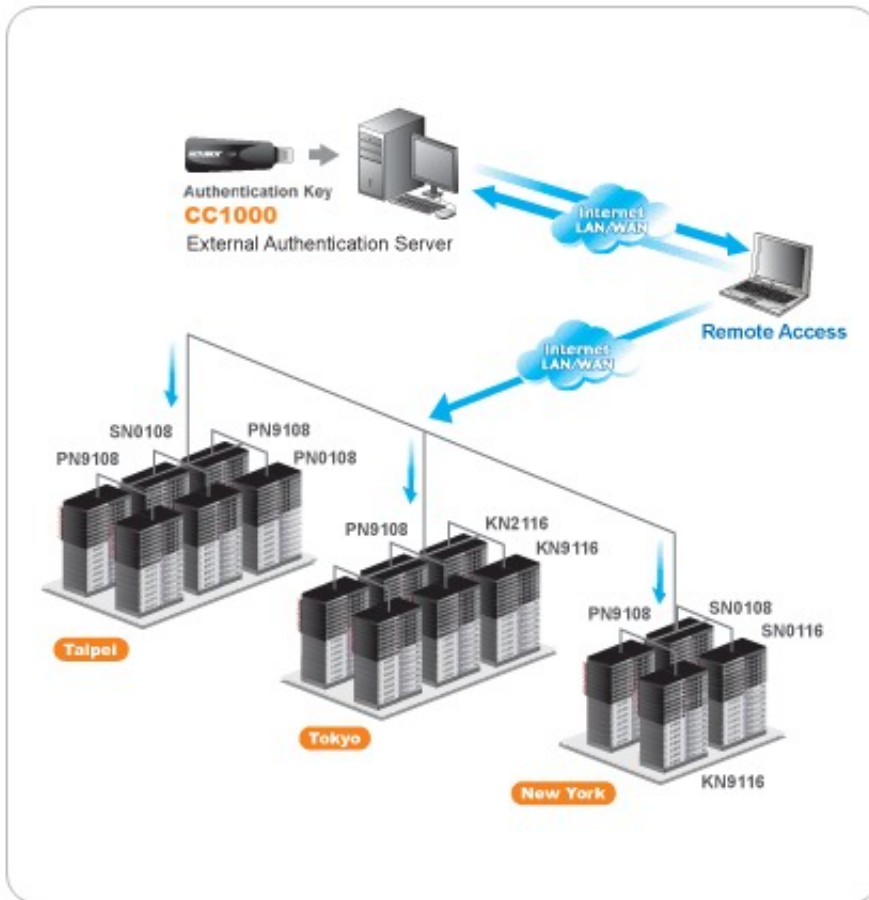


Dane aktualne na dzień: 03-04-2025 09:35

Link do produktu: <https://dabe.pl/control-center-over-the-net-altusen-key-1-p-2944.html>

Control Center Over the Net Altusen Key 1

Cena brutto	8,58 zł
Cena netto	6,98 zł
Dostępność	Dostępny
Numer katalogowy	CC-1000-1
Producent	ALTUSEN

Opis produktu

Control Center over the Net jest pakietem składającym się z oprogramowania oraz sprzętowego klucza instalowanego na zewnętrznym serwerze autoryzacji (External Authentication Server). Rozwiązanie zapewnia scentralizowany, zdalny i bezpieczny dostęp do odległych serwerowni z wykorzystaniem protokołu IP. Wszystkie urządzenia są widoczne w internecie pod jednym adresem IP

W pełni kompatybilny z przełącznikami **KVM Over the Net** ALTUSEN KL9108, KL9116, KN9108, KN9116, KN2108, KN2116, SN0108, SN0116, PN9108.

[CC-1000-1 jest testowym pakietem jednostanowiskowym](#)

Cechy: