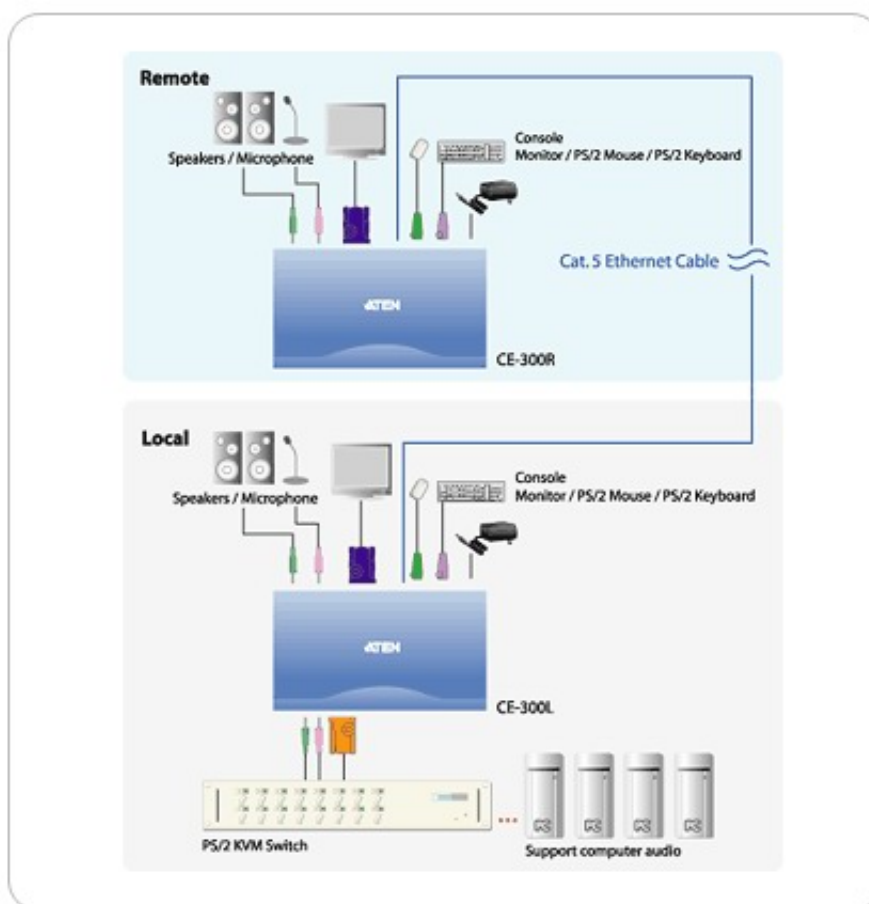

#### Console Extender z obsługą toru audio

- "Console Extender" jest to urządzenie, które pozwala obsługiwać komputer z jednej lokalnej (local) konsoli (monitor, mysz, klawiatura) oraz z drugiej oddalonej (remote) nawet o 100 metrów

- Urządzenie obsługuje tor audio (głośniki i mikrofon)
  - Wbudowany układ ASIC do zaawansowanej kontroli błędów
  - Przeznaczony dla konsol z myszą i klawiaturą PS/2
  - Maksymalna rozdzielczość 1280x1024
  - Połączenie między lokalną a zdalną stacją wykonane jest przewodem STP 5 kategorii (kabel nie jest dołączony i trzeba go wykonać we własnym zakresie o długości zgodnej z potrzebami) Racjonalnym sposobem jest połączenie poprzez niewykorzystaną linię istniejącej sieci.
- 
- Do extendera można podłączyć przełącznik KVM. W takim układzie możliwa jest obsługa kilku komputerów (serwerownia) z oddalonego pomieszczenia.