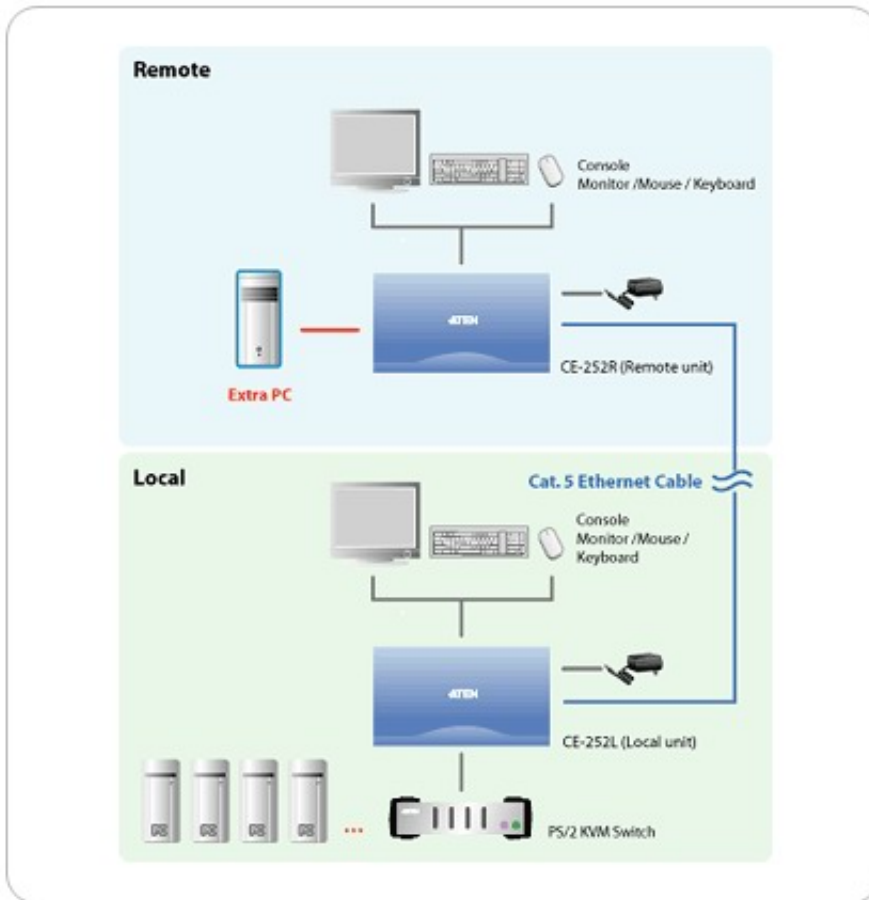

## CONSOLE EXTENDER CE252 Aten

Cena brutto	<b>1 174,65 zł</b>
Cena netto	<b>955,00 zł</b>
Dostępność	<b>Dostępny</b>
Numer katalogowy	<b>CE252</b>
Producent	<b>ATEN</b>

#### Cechy:

- "Console Extender" jest to urządzenie, które pozwala obsługiwać komputer z jednej lokalnej (local) konsoli (monitor, mysz, klawiatura) oraz z drugiej oddalonej (remote) nawet o 300 metrów.
- **Unikalną cechą jest Remote Unit z wbudowanym przełącznikiem KVM co daje możliwość podłączenia dodatkowego komputera obsługiwanego z jednej wspólnej konsoli.**
- Wbudowany układ ASIC do zaawansowanej kontroli błędów
- Przeznaczony dla konsol z myszą i klawiaturą PS/2
- Maksymalna rozdzielczość wynosi 2048x1536
- Manualna i automatyczna korekcja mocy sygnału w zależności od długości połączenia
- Połączenie między lokalną a zdalną stacją wykonane jest przewodem STP 5 kategorii (kabel nie jest dołączony i trzeba go wykonać we własnym zakresie o długości zgodnej z potrzebami) Racjonalnym sposobem jest połączenie poprzez niewykorzystaną linię istniejącej sieci.
- 

Do extendera można podłączyć przełącznik KVM. W takim układzie możliwa jest obsługa kilku komputerów (serwerownia) z oddalonego pomieszczenia.

**Specyfikacja:**

Connectors	Console (Local)	Keyboard	1 x Min Din-6 Female (Purple)
		Video	1 x HDB-15 Female (Blue)
		Mouse	1 x Min Din-6 Female (Green)
		Unit to Unit	1 x RJ45 Female (Black)
		Power	1 x DC Jack (Black)
	Computer	Keyboard/Mouse/Video	1 x SPHD-15 Female (Yellow)
	Console (Remote)	Keyboard	1 x Min Din-6 Female (Purple)
		Video	1 x HDB-15 Female (Blue)
		Mouse	1 x Min Din-6 Female (Green)
		Unit to Unit	1 x RJ45 Female (Black)
Power		1 x DC Jack (Black)	
LEDs (Local)	Local	1 (Green)	
	Remote	1 (Green)	