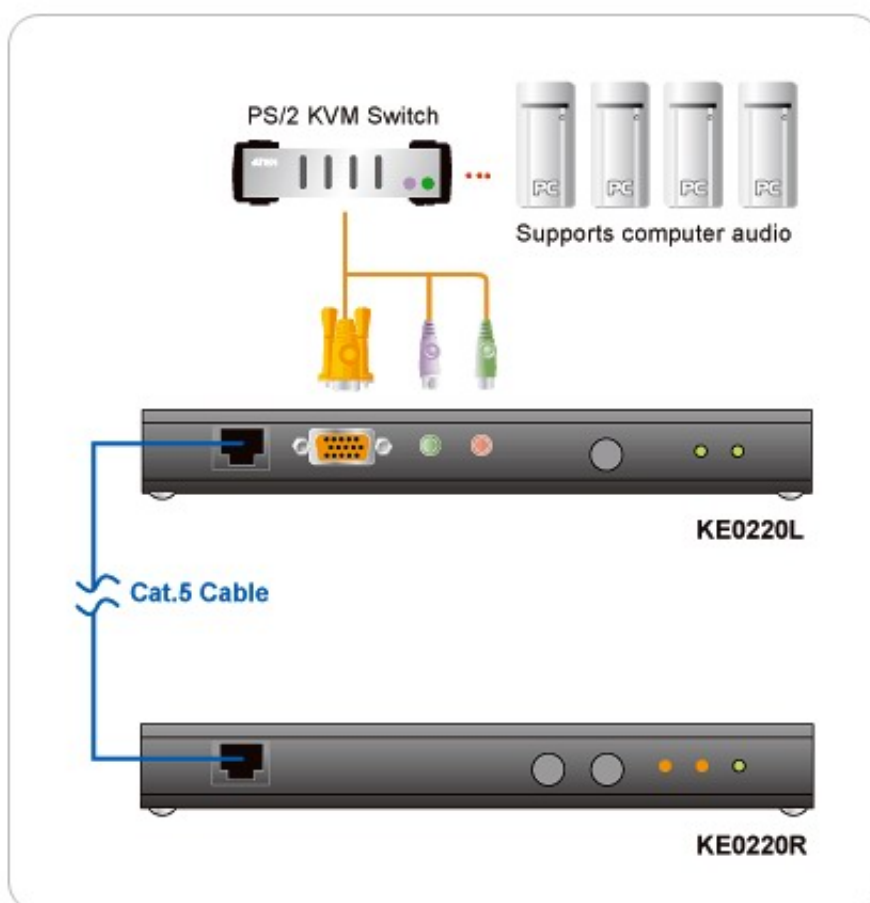

Specyfikacja:

Function	KE0220L	KE0220R
Computer Connections	1	0