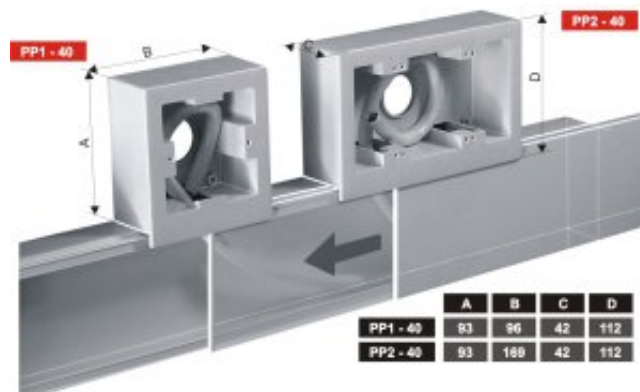

2M Puszka dwukrotna na koryto 40

Cena brutto	5,42 zł
Cena netto	4,41 zł
Dostępność	Dostępny
Numer katalogowy	PP2-40
Producent	AKS ZIELONKA

Opis produktu

Puszki przylistwowe PP1-40, PP2-40

Puszki są składnikiem systemów listw produkowanych przez AKS ZIELONKA i są przeznaczone do stosowania razem z listwami KE 40/90, KE 40/90 2KAS, KE 40/60, KE 40/60 2KAS i KE 40/40 do montażu osprzętu elektroinstalacyjnego i teleinformatycznego.

Puszki PP1-40 i PP2-40 są przystosowane do montażu zarówno podtynkowych, ramkowych systemów gniazd pojedynczych o wymiarach 80,5 x 80,5 oraz podwójnych 80,5 x 151,5 jak i systemów w standardzie 45 mm (1 x 45/45, 2 x 45/45).