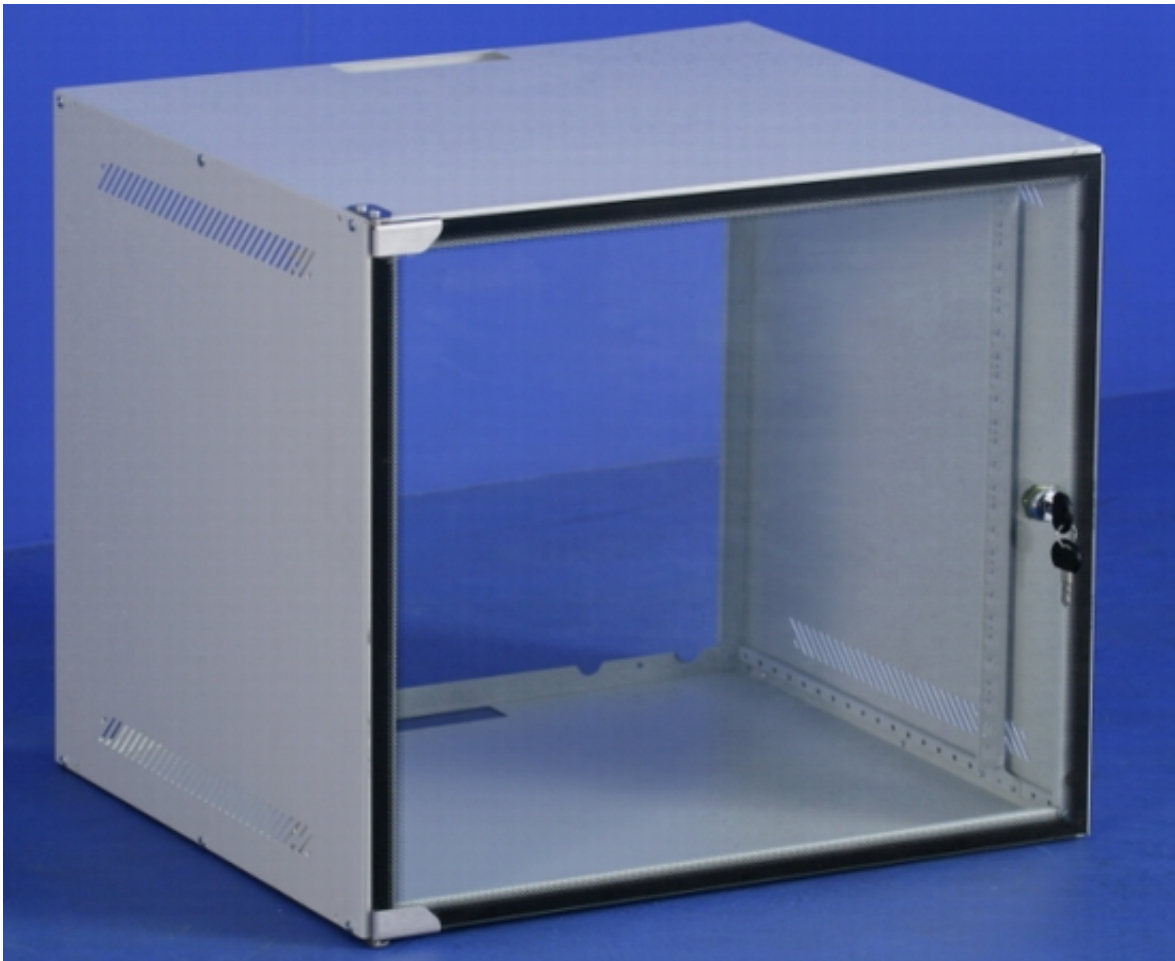

Dane aktualne na dzień: 03-04-2025 14:31

Link do produktu: <https://dabe.pl/10-szafa-12u-280mm-nie-zmontowana-p-1538.html>

## 10" szafa 12U 280mm nie zmontowana

Cena brutto	<b>193,11 zł</b>
Cena netto	<b>157,00 zł</b>
Dostępność	<b>Dostępny</b>
Numer katalogowy	<b>WS.3812.900</b>
Producent	<b>GFlex</b>

#### Szafa wisząca GFlex 10" 12U

##### Cechy:

- Drzwi przednie szklane, pełne bez ramek montażowych montowane jako lewe lub prawe
- Szafa dostosowana do montażu akcesoriów w standardzie 10"
- Zamykane na klucz

- 
- Regulowana głębokość wsporników montażowych
  - Wpusty kablowe na górze i na dole
  - Patentowy uchwyt do montażu na ścianie
  - Profile montażowe ze stali walcowanej na zimno 1.5mm. Pozostałe 0.8mm
  - W komplecie śruby montażowe i klucz ampulowy
  - Wymiary 275x280x610 mm (głęb x szer x wys)